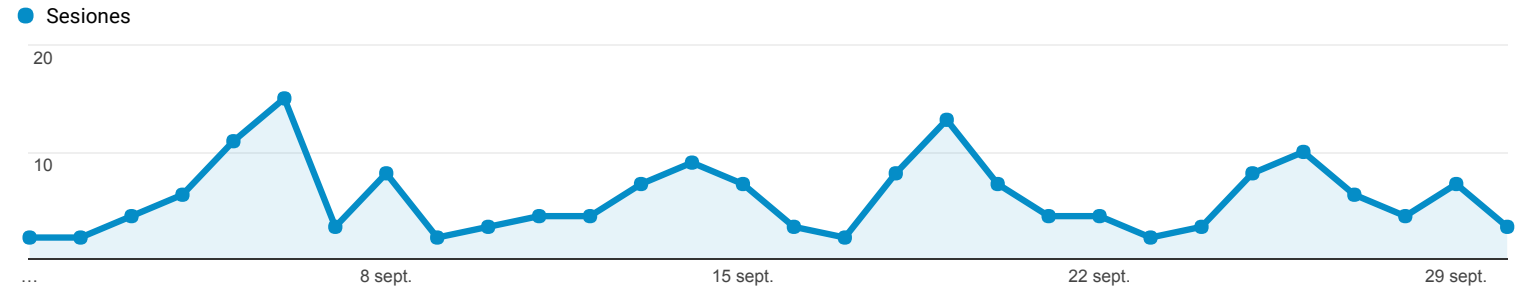

**Visión general de audiencia**

Todos los usuarios  
100,00 % Sesiones

1 sept. 2017 - 30 sept. 2017

**Visión general**

<p>Sesiones</p> <p><b>171</b></p>	<p>Usuarios</p> <p><b>133</b></p>	<p>Número de visitas a páginas</p> <p><b>1.068</b></p>
<p>Páginas/sesión</p> <p><b>6,25</b></p>	<p>Duración media de la sesión</p> <p><b>00:04:25</b></p>	<p>Porcentaje de rebote</p> <p><b>38,60 %</b></p>
<p>% de nuevas sesiones</p> <p><b>70,18 %</b></p>		

■ New Visitor ■ Returning Visitor

Idioma	Sesiones	% Sesiones
1. es	114	66,67 %
2. es-es	40	23,39 %
3. en-us	12	7,02 %
4. es-419	2	1,17 %
5. ko	2	1,17 %
6. en-gb	1	0,58 %