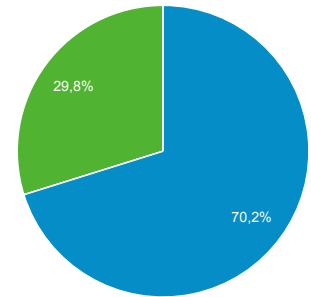

**Visión general de audiencia**

Todos los usuarios  
100,00 % Sesiones

1 sept. 2017 - 30 sept. 2017

**Visión general**

<p>Sesiones</p> <p><b>171</b></p>	<p>Usuarios</p> <p><b>133</b></p>	<p>Número de visitas a páginas</p> <p><b>1.068</b></p>
<p>Páginas/sesión</p> <p><b>6,25</b></p>	<p>Duración media de la sesión</p> <p><b>00:04:25</b></p>	<p>Porcentaje de rebote</p> <p><b>38,60 %</b></p>
<p>% de nuevas sesiones</p> <p><b>70,18 %</b></p>		

■ New Visitor ■ Returning Visitor

Idioma	Sesiones	% Sesiones
1. es	114	66,67 %
2. es-es	40	23,39 %
3. en-us	12	7,02 %
4. es-419	2	1,17 %
5. ko	2	1,17 %
6. en-gb	1	0,58 %