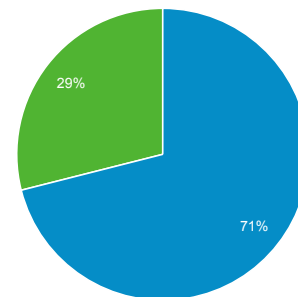

1 abr. 2017 - 30 abr. 2017

Visión general de audiencia

Todos los usuarios
 100,00 % Sesiones

Visión general

Sesiones 525	Usuarios 422	Número de visitas a páginas 2.026
Páginas/sesión 3,86	Duración media de la sesión 00:01:51	Porcentaje de rebote 47,43 %
% de nuevas sesiones 71,05 %		

■ New Visitor ■ Returning Visitor

Idioma	Sesiones	% Sesiones
1. es	344	65,52 %
2. es-es	159	30,29 %
3. es-419	6	1,14 %
4. en-us	5	0,95 %
5. en-gb	3	0,57 %
6. en	2	0,38 %
7. it	2	0,38 %
8. c	1	0,19 %
9. de	1	0,19 %
10. es-es_tradnl	1	0,19 %