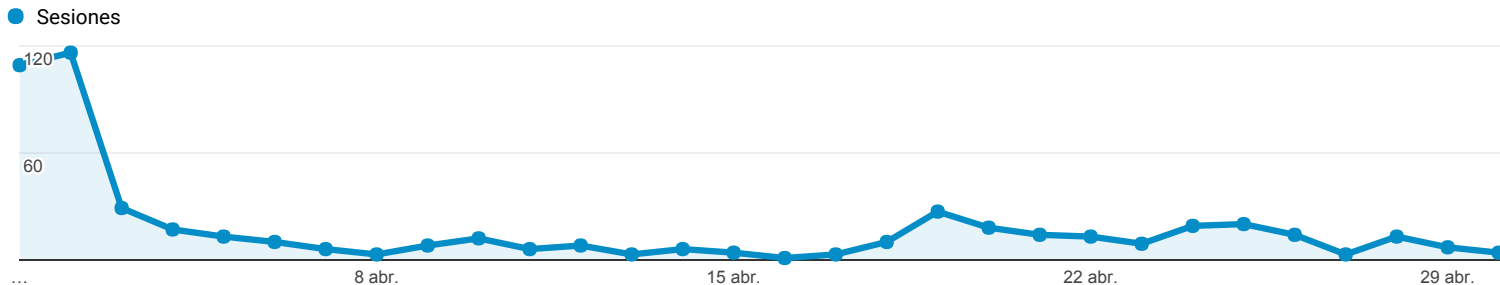

1 abr. 2017 - 30 abr. 2017

Visión general de audiencia

Todos los usuarios
 100,00 % Sesiones

Visión general

Sesiones 525	Usuarios 422	Número de visitas a páginas 2.026
Páginas/sesión 3,86	Duración media de la sesión 00:01:51	Porcentaje de rebote 47,43 %
% de nuevas sesiones 71,05 %		

■ New Visitor ■ Returning Visitor

Idioma	Sesiones	% Sesiones
1. es	344	65,52 %
2. es-es	159	30,29 %
3. es-419	6	1,14 %
4. en-us	5	0,95 %
5. en-gb	3	0,57 %
6. en	2	0,38 %
7. it	2	0,38 %
8. c	1	0,19 %
9. de	1	0,19 %
10. es-es_tradnl	1	0,19 %