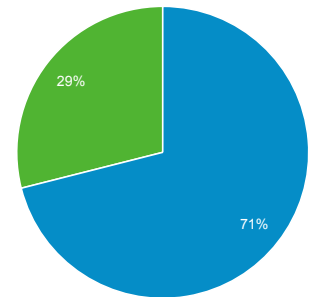

1 abr. 2017 - 30 abr. 2017

Visión general de audiencia

Todos los usuarios
 100,00 % Sesiones

Visión general

Sesiones 525	Usuarios 422	Número de visitas a páginas 2.026
Páginas/sesión 3,86	Duración media de la sesión 00:01:51	Porcentaje de rebote 47,43 %
% de nuevas sesiones 71,05 %		

■ New Visitor ■ Returning Visitor

Idioma	Sesiones	% Sesiones
1. es	344	65,52 %
2. es-es	159	30,29 %
3. es-419	6	1,14 %
4. en-us	5	0,95 %
5. en-gb	3	0,57 %
6. en	2	0,38 %
7. it	2	0,38 %
8. c	1	0,19 %
9. de	1	0,19 %
10. es-es_tradnl	1	0,19 %