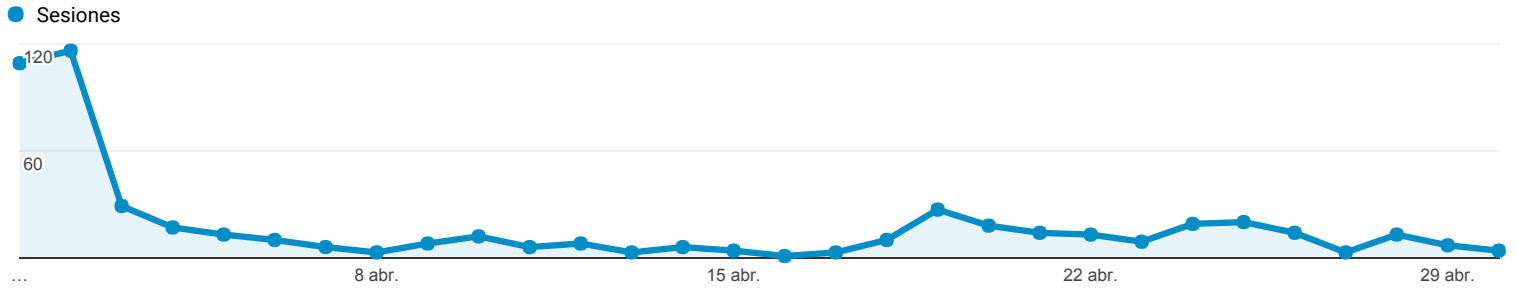

1 abr. 2017 - 30 abr. 2017

Visión general de audiencia

Todos los usuarios
 100,00 % Sesiones

Visión general

Sesiones 525	Usuarios 422	Número de visitas a páginas 2.026
Páginas/sesión 3,86	Duración media de la sesión 00:01:51	Porcentaje de rebote 47,43 %
% de nuevas sesiones 71,05 %		

■ New Visitor ■ Returning Visitor

Idioma	Sesiones	% Sesiones
1. es	344	65,52 %
2. es-es	159	30,29 %
3. es-419	6	1,14 %
4. en-us	5	0,95 %
5. en-gb	3	0,57 %
6. en	2	0,38 %
7. it	2	0,38 %
8. c	1	0,19 %
9. de	1	0,19 %
10. es-es_tradnl	1	0,19 %