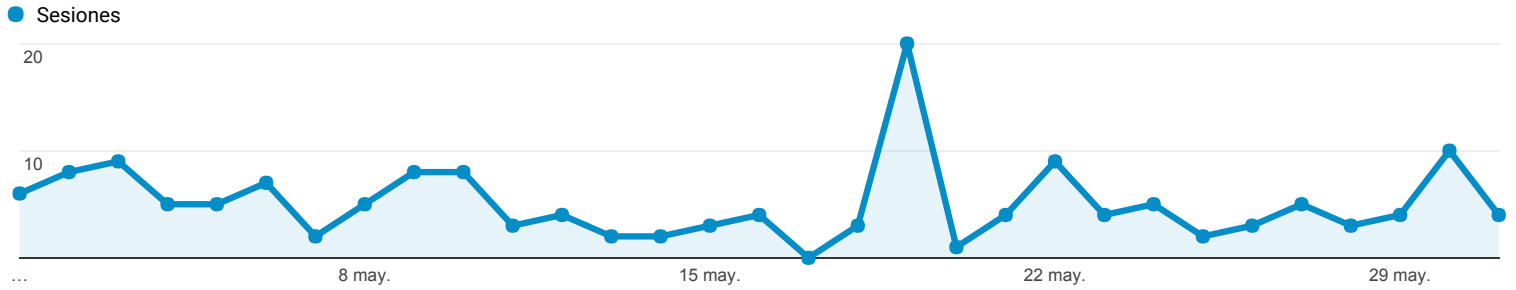

## Visión general de audiencia

 Todos los usuarios  
 100,00 % Sesiones

### Visión general

■ New Visitor ■ Returning Visitor

Idioma	Sesiones	% Sesiones
1. <a href="#">es</a>	110	69,62 %
2. <a href="#">es-es</a>	28	17,72 %
3. <a href="#">en-gb</a>	14	8,86 %
4. <a href="#">en-us</a>	4	2,53 %
5. <a href="#">es-419</a>	1	0,63 %
6. <a href="#">fr</a>	1	0,63 %