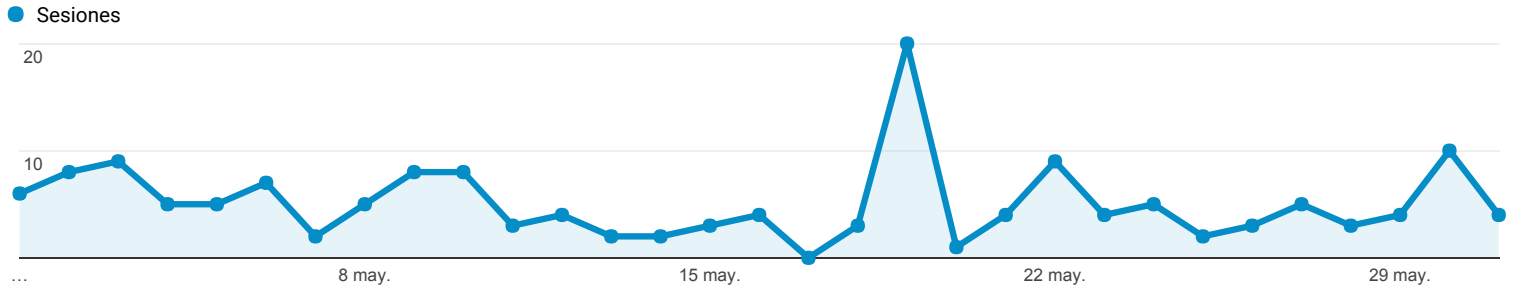

## Visión general de audiencia

 Todos los usuarios  
 100,00 % Sesiones

### Visión general

■ New Visitor ■ Returning Visitor

Idioma	Sesiones	% Sesiones
1. es	110	69,62 %
2. es-es	28	17,72 %
3. en-gb	14	8,86 %
4. en-us	4	2,53 %
5. es-419	1	0,63 %
6. fr	1	0,63 %