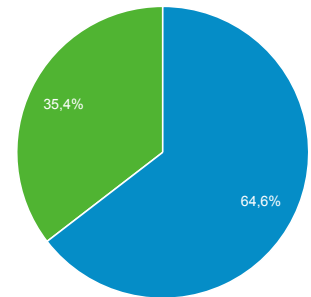

Idioma	Sesiones	% Sesiones
1. es	110	69,62 %
2. es-es	28	17,72 %
3. en-gb	14	8,86 %
4. en-us	4	2,53 %
5. es-419	1	0,63 %
6. fr	1	0,63 %