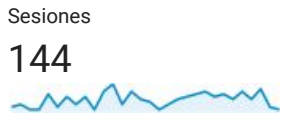

1 jun. 2017 - 30 jun. 2017

Visión general de audiencia

Todos los usuarios
100,00 % Sesiones

Visión general