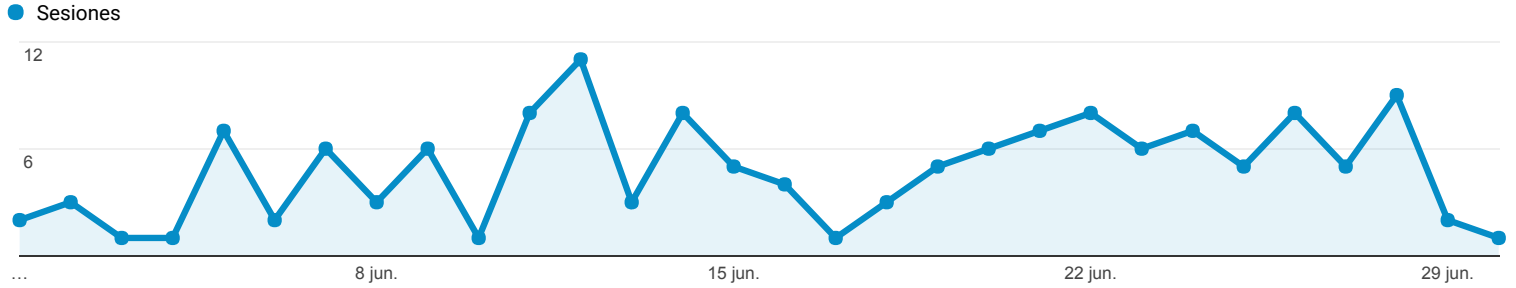

## Visión general de audiencia

 Todos los usuarios  
 100,00 % Sesiones

### Visión general

■ New Visitor ■ Returning Visitor

Idioma	Sesiones	% Sesiones
1. <a href="#">es</a>	92	63,89 %
2. <a href="#">es-es</a>	35	24,31 %
3. <a href="#">en-us</a>	14	9,72 %
4. <a href="#">ko</a>	2	1,39 %
5. <a href="#">es-xl</a>	1	0,69 %