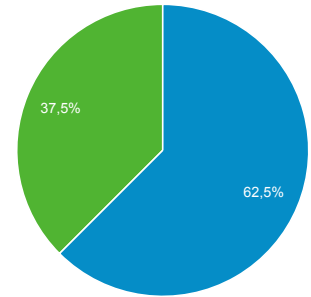

Idioma	Sesiones	% Sesiones
1. es	92	63,89 %
2. es-es	35	24,31 %
3. en-us	14	9,72 %
4. ko	2	1,39 %
5. es-xl	1	0,69 %